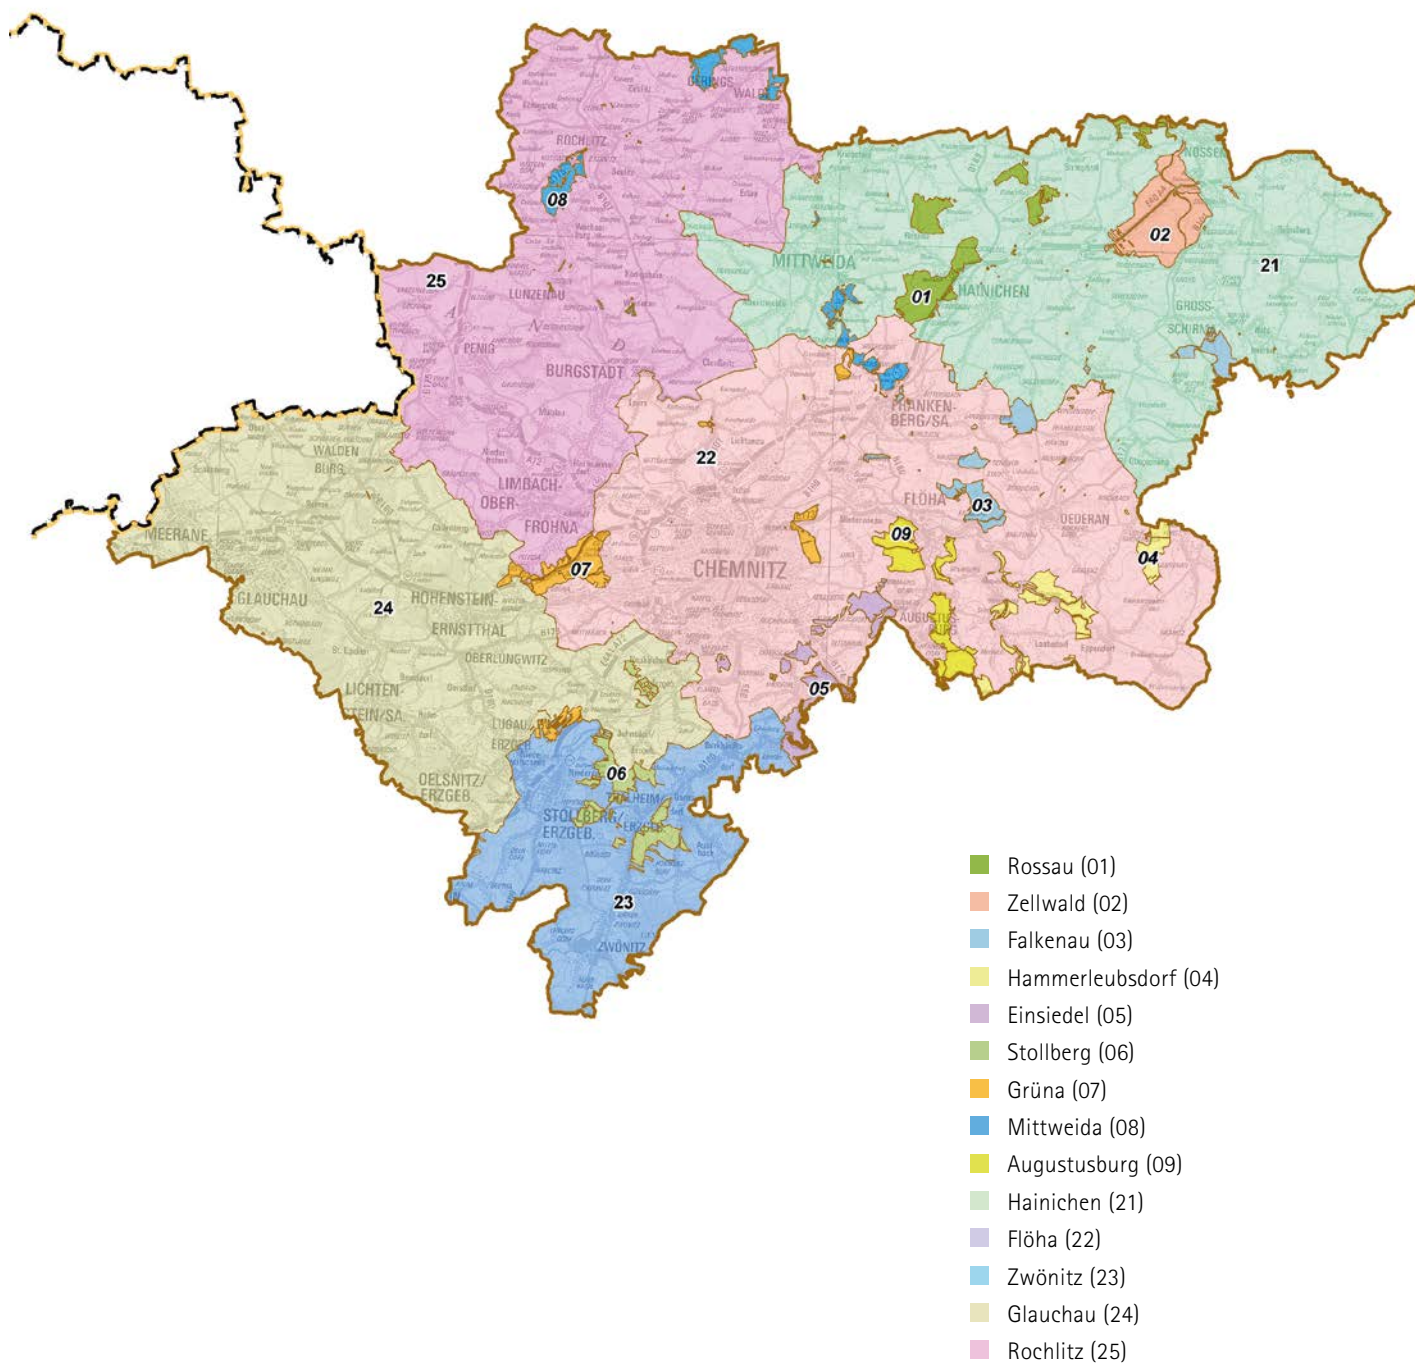

Staatsbetrieb Sachsenforst

Forstbezirk Chemnitz

Staatsbetrieb Sachsenforst

Forstbezirk Chemnitz

Forstbezirksleiter: Bernd Ranft
Adresse: Am Landratsamt 3 Haus 5, 09648 Mittweida
Telefon: 03727 956601
Telefax: 03727 956609
E-Mail: chemnitz.poststelle@smekul.sachsen.de
Internet: www.sachsenforst.de

Blick auf Burg Kriebstein; Foto: Frank Knebel

■ Forstreviere im Staatswald

Leiter Staatsforstbetrieb	Matthias Reinke	03727 956606
Rev. 01 Rossau	Eric Melde	035207 55084
Rev. 02 Zellwald	Chris Jasper	0174 3409130
Rev. 03 Falkenau	Thomas Vogel	03726 582414
Rev. 04 Hammerleubsdorf	Steffen Büchner	037292 65691
Rev. 05 Einsiedel	Alexander Wagner	0173 5859942
Rev. 06 Stollberg	Hinrich Ude	037296 9260010
Rev. 07 Grüna	Ullrich Göthel	0371 8449075
Rev. 08 Mittweida	Stefan Scholz	03727 956622
Rev. 09 Augustusburg	Tilo Stoll	03726 582415

Sachsenforst