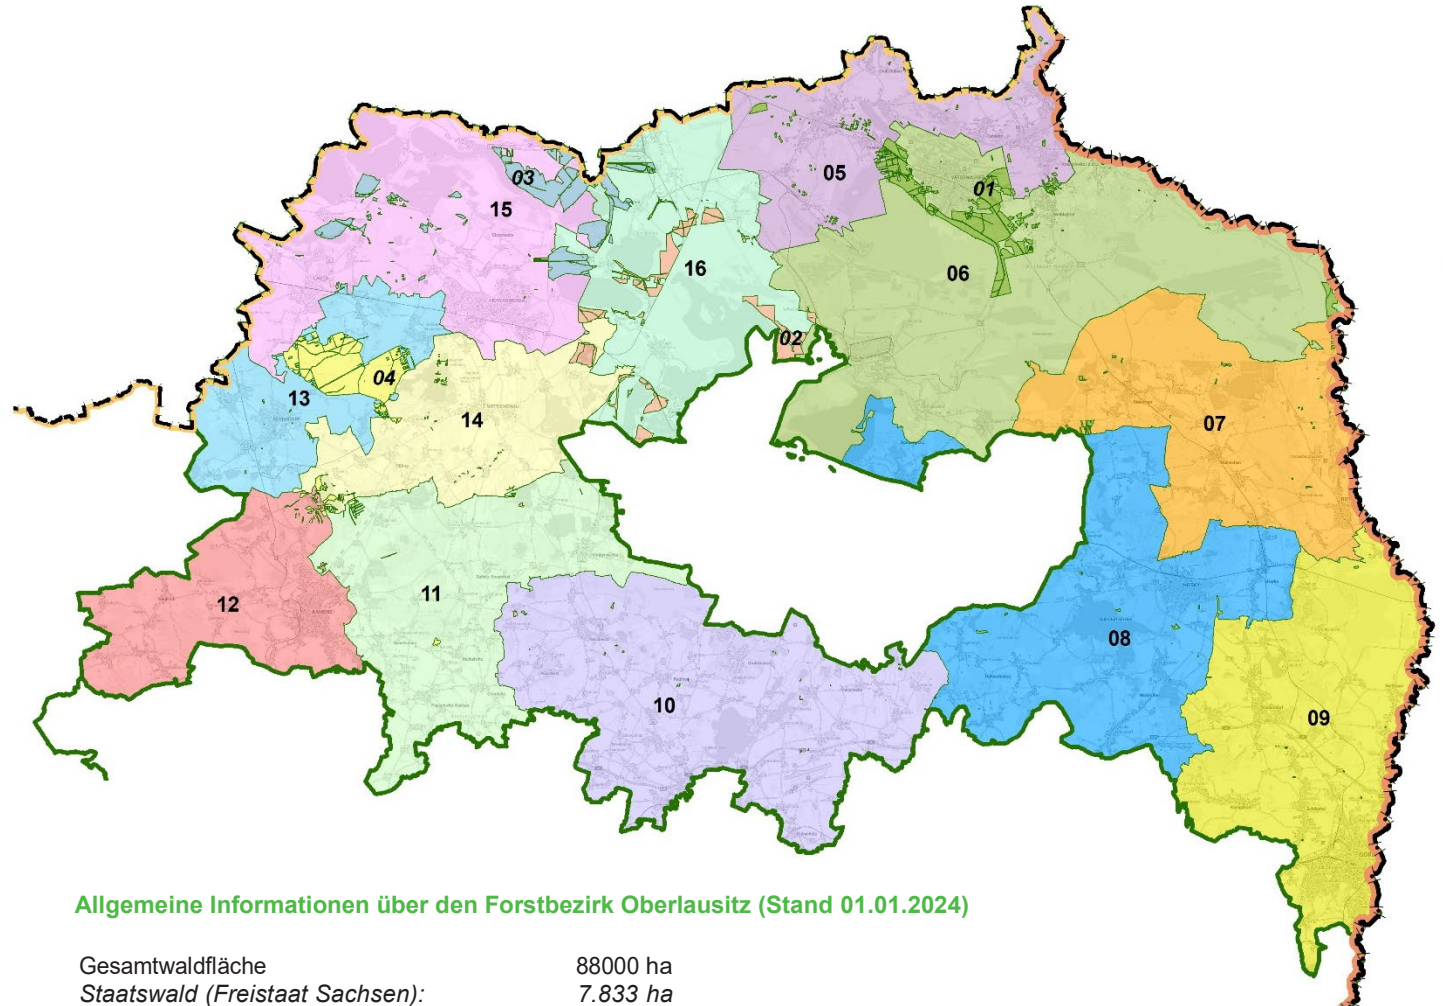

## Forstbezirk Oberlausitz

# Staatsbetrieb Sachsenforst

## Forstbezirk Oberlausitz

Der Forstbezirk Oberlausitz umfasst fast 20 Prozent des sächsischen Waldes mit einer Gesamtwaldfläche von etwa 88.000 Hektar aus allen Besitzarten. Neben der vorbildlichen Bewirtschaftung des Staatswaldes auf 7.833 Hektar, geht es im Forstbezirk durch den hohen Anteil an Privatwald schwerpunktmäßig darum, den Waldbesitzenden bei Bedarf, u. a. durch Beratung und Betreuung, umfassend und kompetent bei der Bewahrung, Bewirtschaftung und Gestaltung ihrer Wälder zur Seite zu stehen. Für Kommunen, Kirchgemeinden und andere Körperschaften kann der Forstbezirk die forsttechnische Betriebsleitung und den forstlichen Revierdienst übernehmen.

### Reviere

	01 Herrmannsdorf
	02 Lohsa
	03 Seidewinkel
	04 Neukollm
	05 Schleife
	06 Weißwasser
	07 Hähnichen
	08 Niesky
	09 Königshain
	10 Malschwitz
	11 Räckelwitz
	12 Kamenz
	13 Bernsdorf
	14 Wittichenau
	15 Elsterheide
	16 Spreewitz