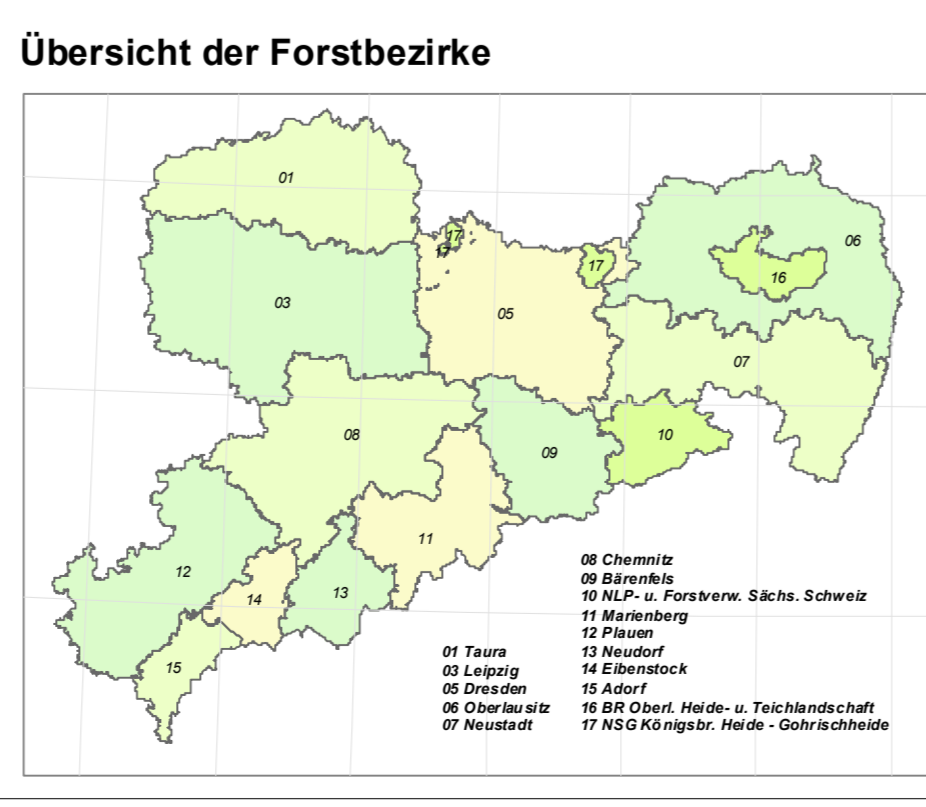

CHEMNITZ

1. 01 Chemnitz
2. 02 Chemnitz
3. 03 Chemnitz
4. 04 Chemnitz
5. 05 Chemnitz
6. 06 Chemnitz
7. 07 Chemnitz
8. 08 Chemnitz
9. 09 Chemnitz
10. 10 Chemnitz
11. 11 Chemnitz
12. 12 Chemnitz
13. 13 Chemnitz
14. 14 Chemnitz
15. 15 Chemnitz
16. 16 Chemnitz

BÄRENFELS

1. 01 Bärenfels
2. 02 Bärenfels
3. 03 Bärenfels
4. 04 Bärenfels
5. 05 Bärenfels
6. 06 Bärenfels
7. 07 Bärenfels
8. 08 Bärenfels
9. 09 Bärenfels
10. 10 Bärenfels
11. 11 Bärenfels
12. 12 Bärenfels
13. 13 Bärenfels
14. 14 Bärenfels
15. 15 Bärenfels
16. 16 Bärenfels

MARIENBERG

1. 01 Marienberg
2. 02 Marienberg
3. 03 Marienberg
4. 04 Marienberg
5. 05 Marienberg
6. 06 Marienberg
7. 07 Marienberg
8. 08 Marienberg
9. 09 Marienberg
10. 10 Marienberg
11. 11 Marienberg
12. 12 Marienberg
13. 13 Marienberg
14. 14 Marienberg
15. 15 Marienberg
16. 16 Marienberg

PLAUE

1. 01 Plaue
2. 02 Plaue
3. 03 Plaue
4. 04 Plaue
5. 05 Plaue
6. 06 Plaue
7. 07 Plaue
8. 08 Plaue
9. 09 Plaue
10. 10 Plaue
11. 11 Plaue
12. 12 Plaue
13. 13 Plaue
14. 14 Plaue
15. 15 Plaue
16. 16 Plaue

NEUDORF

1. 01 Neudorf
2. 02 Neudorf
3. 03 Neudorf
4. 04 Neudorf
5. 05 Neudorf
6. 06 Neudorf
7. 07 Neudorf
8. 08 Neudorf
9. 09 Neudorf
10. 10 Neudorf
11. 11 Neudorf
12. 12 Neudorf
13. 13 Neudorf
14. 14 Neudorf
15. 15 Neudorf
16. 16 Neudorf

EBENSTOCK

1. 01 Ebenstock
2. 02 Ebenstock
3. 03 Ebenstock
4. 04 Ebenstock
5. 05 Ebenstock
6. 06 Ebenstock
7. 07 Ebenstock
8. 08 Ebenstock
9. 09 Ebenstock
10. 10 Ebenstock
11. 11 Ebenstock
12. 12 Ebenstock
13. 13 Ebenstock
14. 14 Ebenstock
15. 15 Ebenstock
16. 16 Ebenstock

ADORF

1. 01 Adorf
2. 02 Adorf
3. 03 Adorf
4. 04 Adorf
5. 05 Adorf
6. 06 Adorf
7. 07 Adorf
8. 08 Adorf
9. 09 Adorf
10. 10 Adorf
11. 11 Adorf
12. 12 Adorf
13. 13 Adorf
14. 14 Adorf
15. 15 Adorf
16. 16 Adorf

Administrative Gliederung

- Staatsgrenze
- Landesgrenze
- Direktionsbezirks- und Landesdirektion Sachsen
- Kreisgrenze
- Kreisname

Forstorganisatorische Gliederung

- Sitz der Geschäftsleitung Sachsenforst
- Sitz der Geschäftsleitung Sachsenforst, Außenstelle
- Sitz des Forstbezirkes
- Forstbezirks- und Reviergrenze
- Forstbezirksname
- 01 Nummer Landeswaldrevier
- 21 Nummer Betreuungs- und Mischwaldrevier

Reviere

01	07	13	23
02	08	14	24
03	09	15	25
04	10	16	26
05	11	21	27
06	12	22	

Landeswaldrevier

Forstliche Übersichtskarte 1:200.000

Forstbezirks-übersichtskarte Reviere und Kreise 2025

Sachsenforst

Legende

- 01 Dresden
- 02 Chemnitz
- 03 Leipzig
- 04 Plauen
- 05 Zwickau
- 06 Bautzen
- 07 Mittelsachsen
- 08 Erzgebirgskreis
- 09 Vogtlandkreis
- 10 Sächsische Schweiz-Osterzgebirge
- 11 Bärenfels
- 12 Nationalpark- und Forstverwaltung Sächsische Schweiz
- 13 Marienberg
- 14 Plauen
- 15 Neudorf
- 16 Ebenstock
- 17 Adorf
- 18 Boddenpark
- 19 Königstaler Wald
- 20 Naturpark- und Forstverwaltung Sächsische Schweiz

Maßstab 1:200.000

1 cm auf der Karte entspricht 2000 m in der Natur